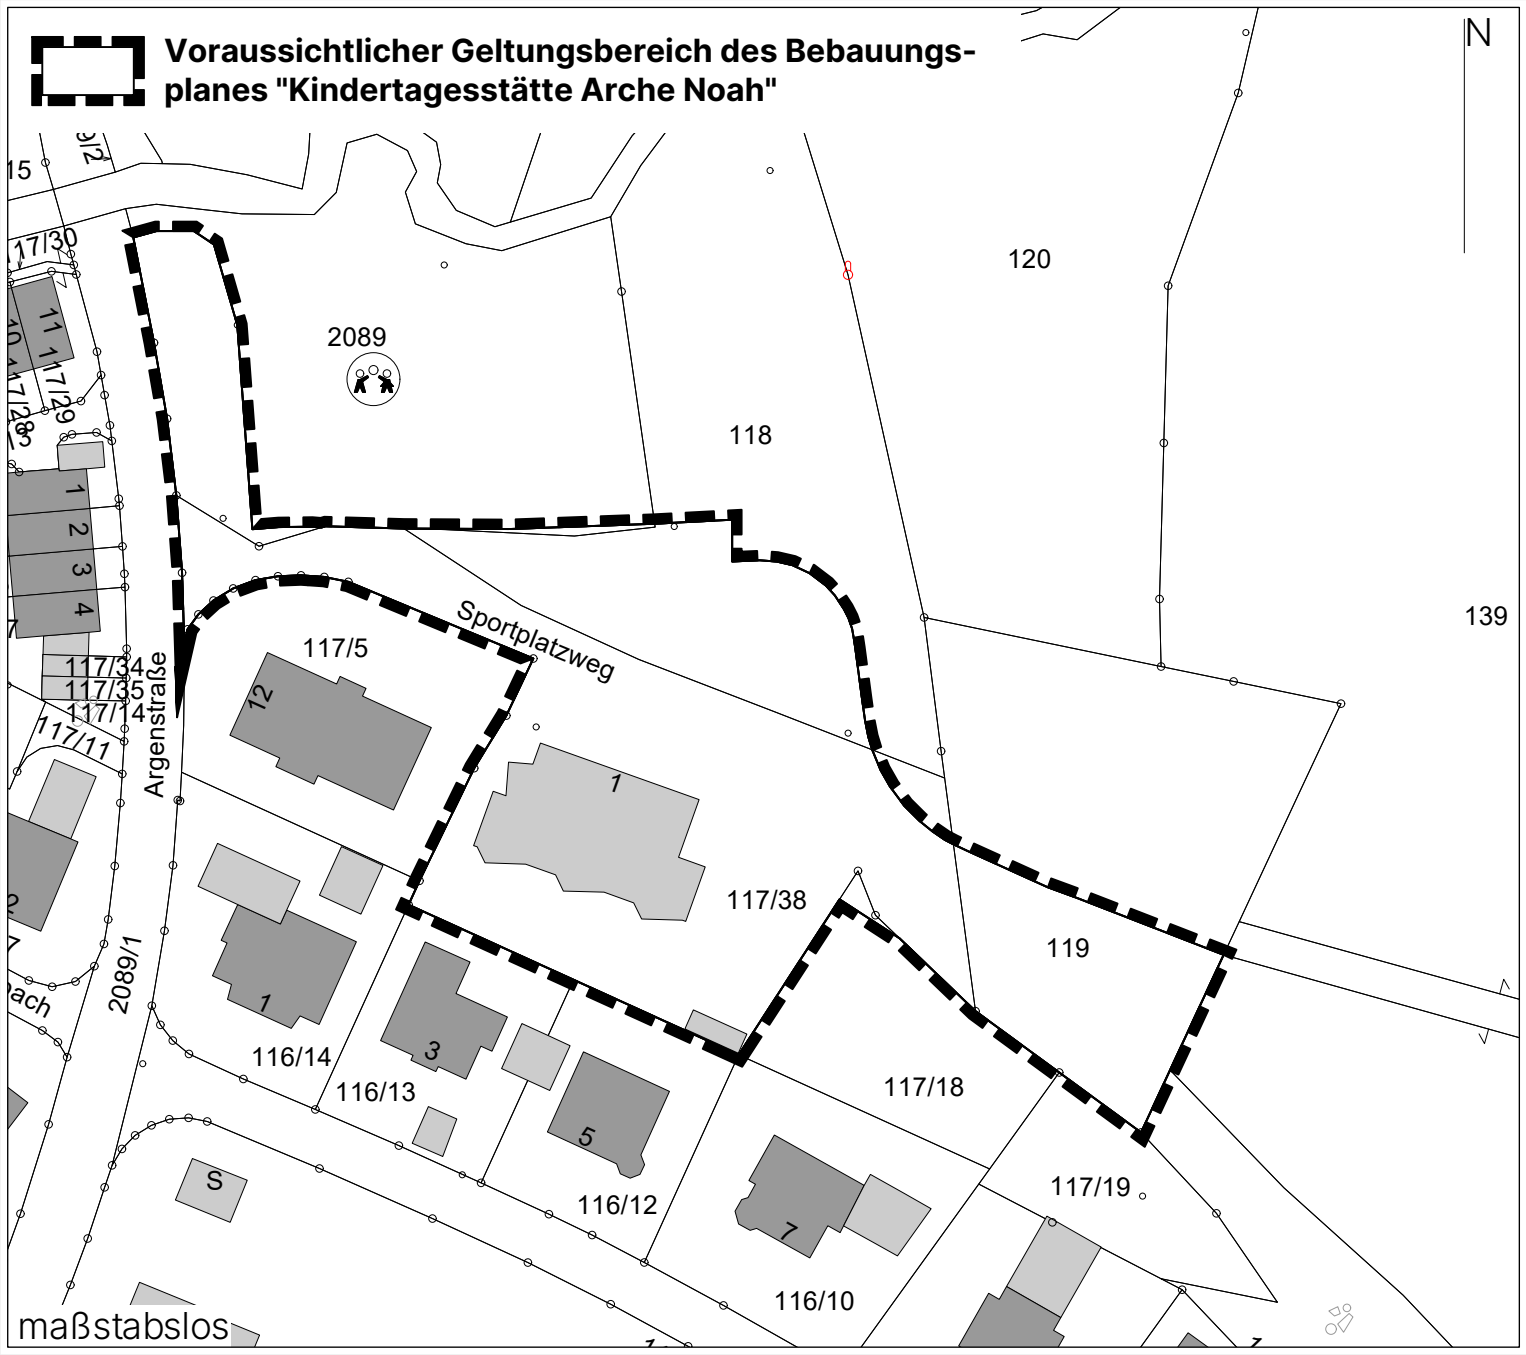

**Voraussichtlicher Geltungsbereich des Bebauungs-  
planes "Kindertagesstätte Arche Noah"**

maßstabslos