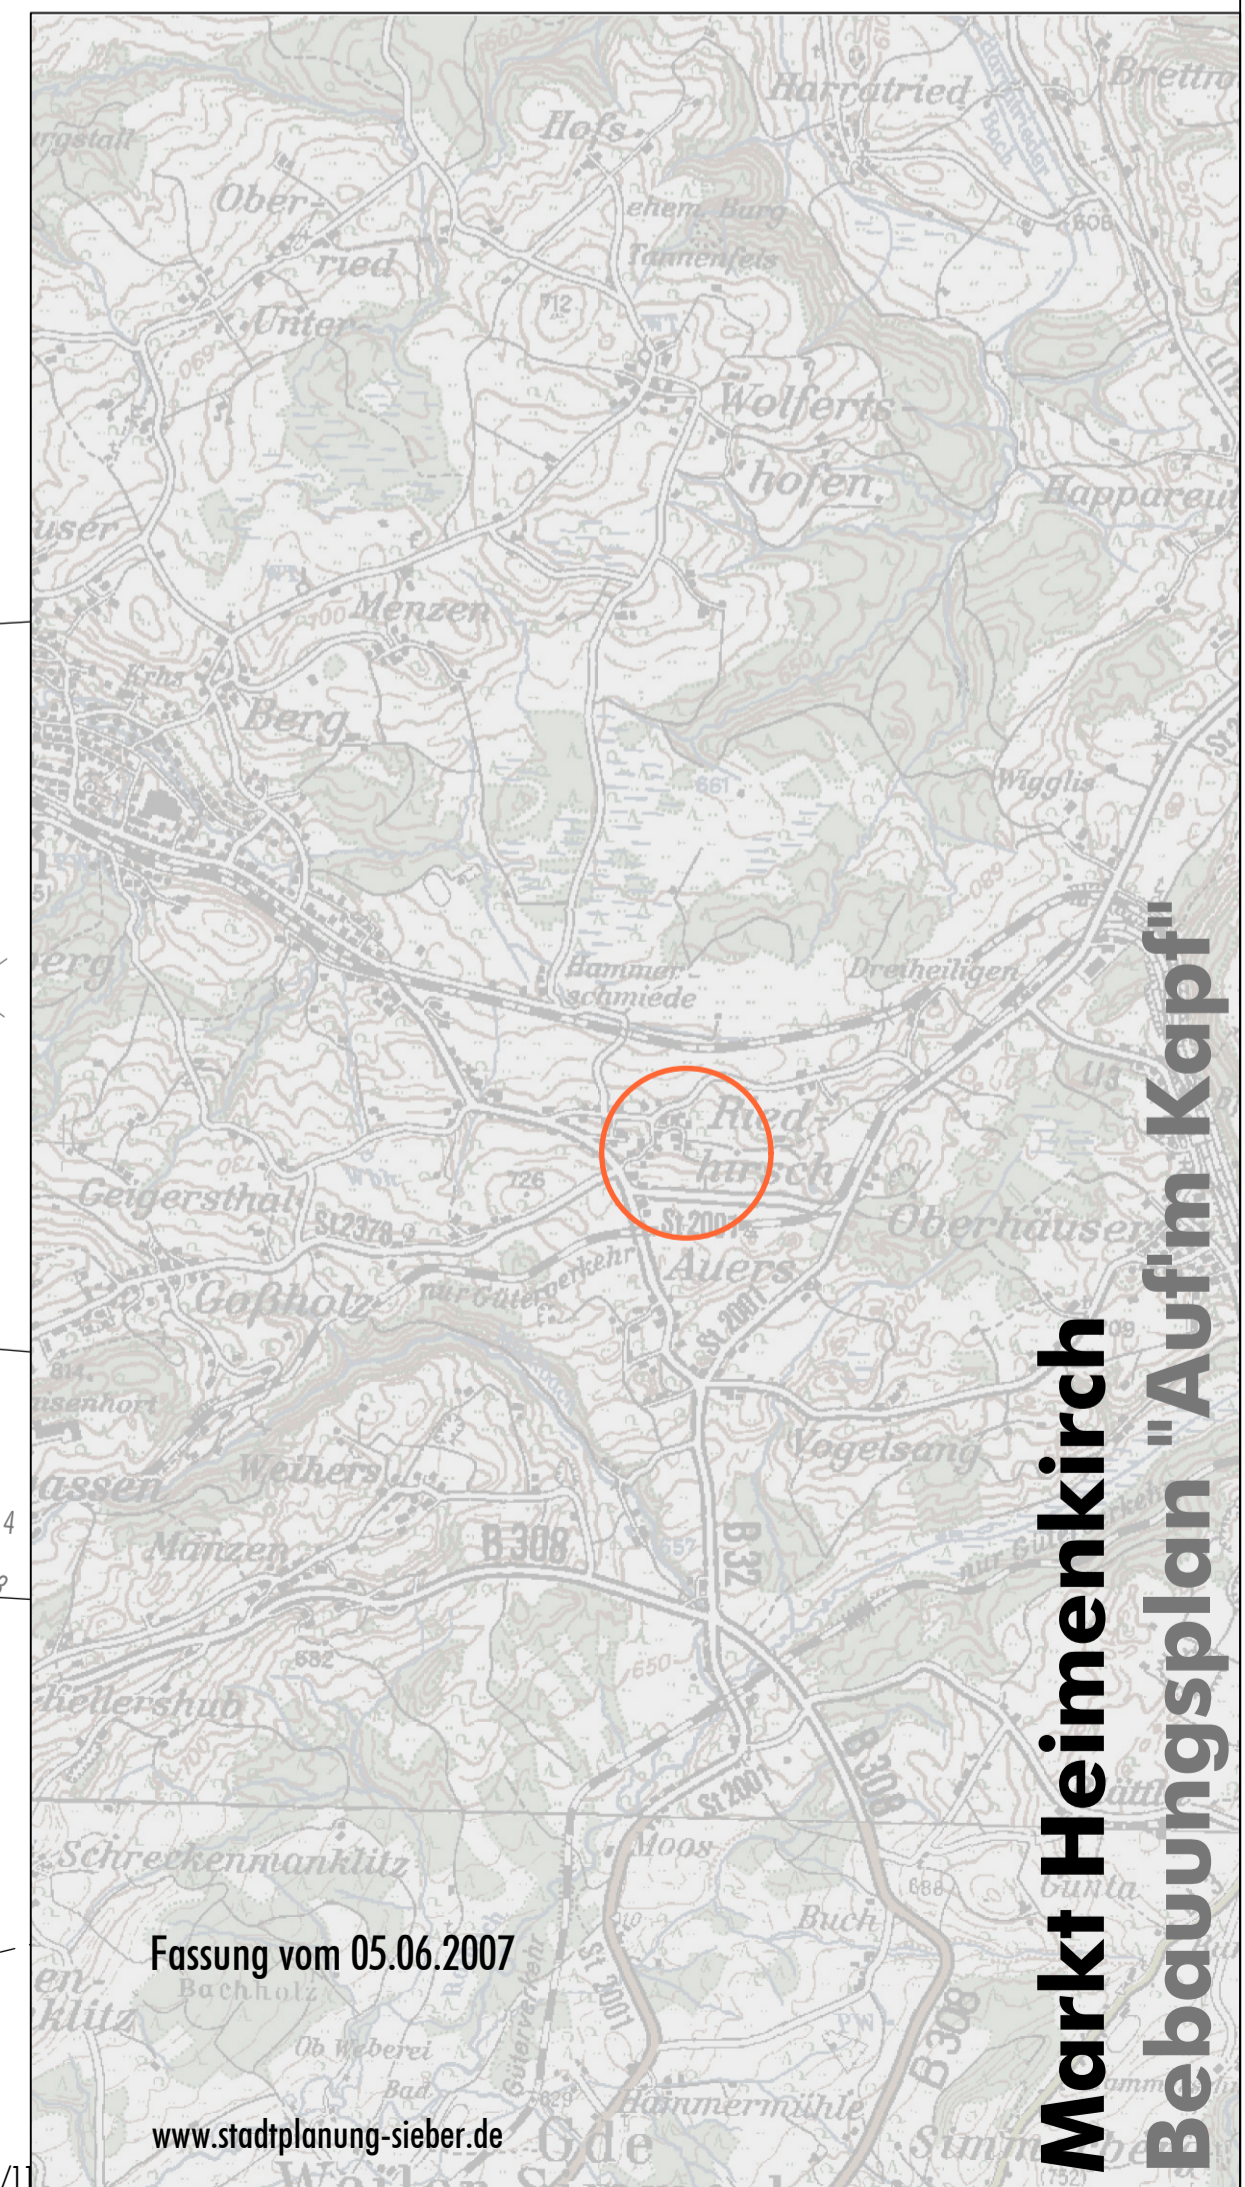

M 1: 500

Markt Heimkirch  
Bebauungsplan "Auf'm Kapf"

Fassung vom 05.06.2007

www.stadtplanung-sieber.de

641/1